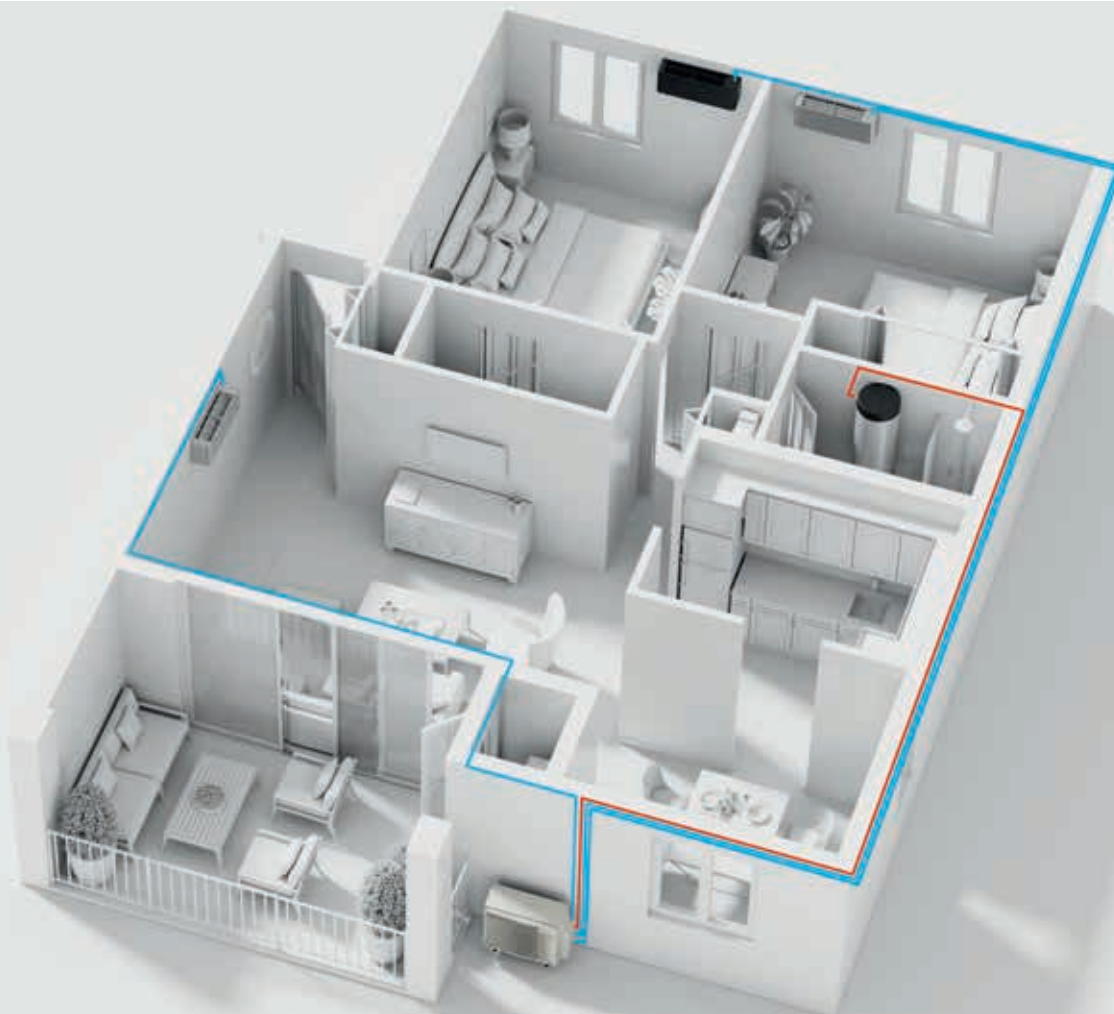

Höherer Komfort bei niedrigerem Energieverbrauch

Das zuverlässige System mit Zukunft

Wenn Sie Ressourcen schonen und Energiekosten senken möchten, **ist eine moderne Wärmepumpe eine gute Idee**. Eine Wärmepumpe ist gut für Ihr Zuhause und gut für die Umwelt.

Eine noch bessere Idee wäre es, jeglichen Bedarf durch nur ein einziges System abzudecken: Warmwasser + Klimatisierung + Heizen. Damit genießen Sie alle Vorteile eines energiesparsamen Kombisystems mit nur geringem Platzbedarf.

Hoher Komfort bei niedrigen Kosten

Halten Sie bis zu drei Räume auf Wohlfühltemperatur, rund um die Uhr und zu jeder Jahreszeit. Bei Daikin finden Sie eine breite Vielfalt an Klimaanlage mit branchenweit führender Technik für höchsten Komfort und hohe Raumluftqualität.

Der in zwei Größen angebotene Warmwasserspeicher ist perfekt auf das Multi+ Außengerät abgestimmt. Dank zweier Betriebsarten können Sie stets höchsten Komfort genießen.

Anhand einer nutzerfreundlichen Bedienoberfläche können Sie das gesamte System exakt auf Ihre Wünsche einstellen.